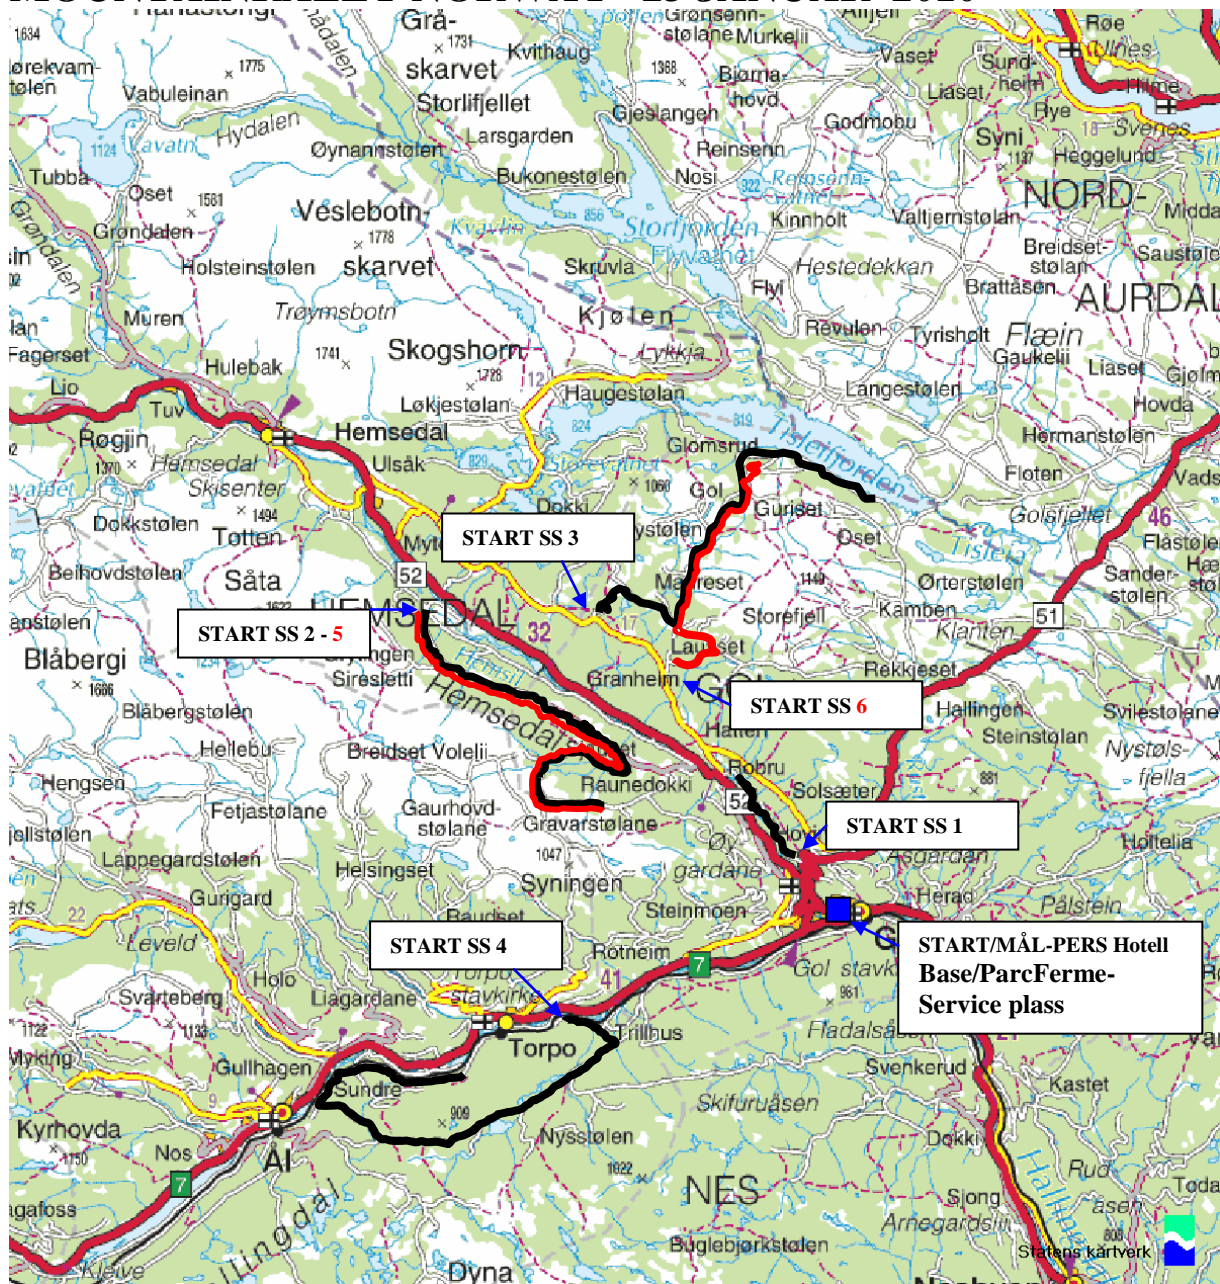

# MOUNTAINRALLY NORWAY 23 JANUAR 2010

## STENGETIDER AV VEIER UNDER LØP 23/1-2010

SS 1 GJESTHUSVEGEN :	Fra kl 06:24	Til kl 11:24
SS 2 GRØNLIO 1 2010:	Fra Kl 06:56	Til Kl 11:56
SS 3 GOLSFJELLET 1-OSET	Fra Kl 07:36	Til Kl 12:36
(Gjelder Fuglehaugen –til hovedvei Golsfjellet og Fjellstuen- Oset)		
(Mellomliggende strekning sperres fra kl 07:36 til kl 17:36)		
SS 4 RIDALEN 2010	Fra Kl 09:49	Til Kl 14:49
SS 5 GRØNNLIO 2 2010	Fra Kl 12:03	Til Kl 17:03
SS 6 GOLSFJELLET 2-FJELLSTUEN:	Fra Kl 12:36	Til Kl 17:36